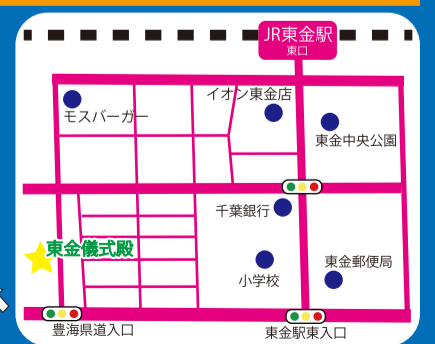

先着
30名様

要予約

千葉県内最多直営46式場

東金儀式殿

千葉県東金市南上宿 10-6

TEL 0475-70-9127

お問い合わせ窓口 博全社大網営業所 (受付時間 9:00 ~ 17:00)